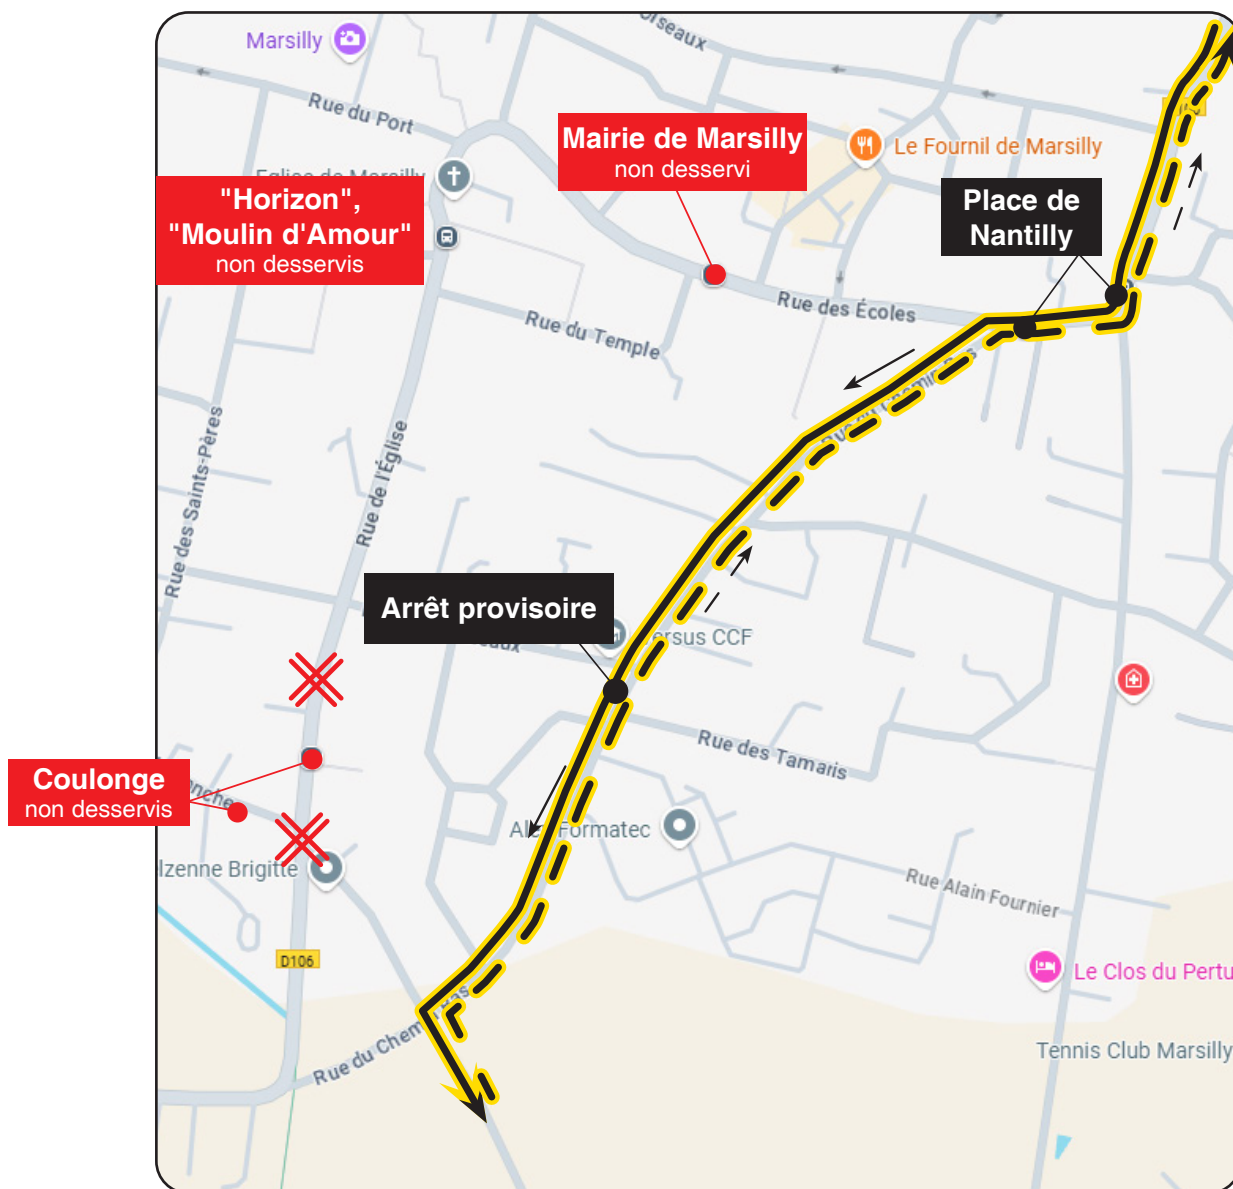

yélo

DÉVIATION

Ligne 12

Le lundi 27 avril 2026,
de 8h20 à 15h45

Réfection de tranchée
Rue des Ecoles

yélo

Plus d'infos : Retrouvez toutes les infos-traffic sur yelo-larochelle.fr ou l'application yélo.