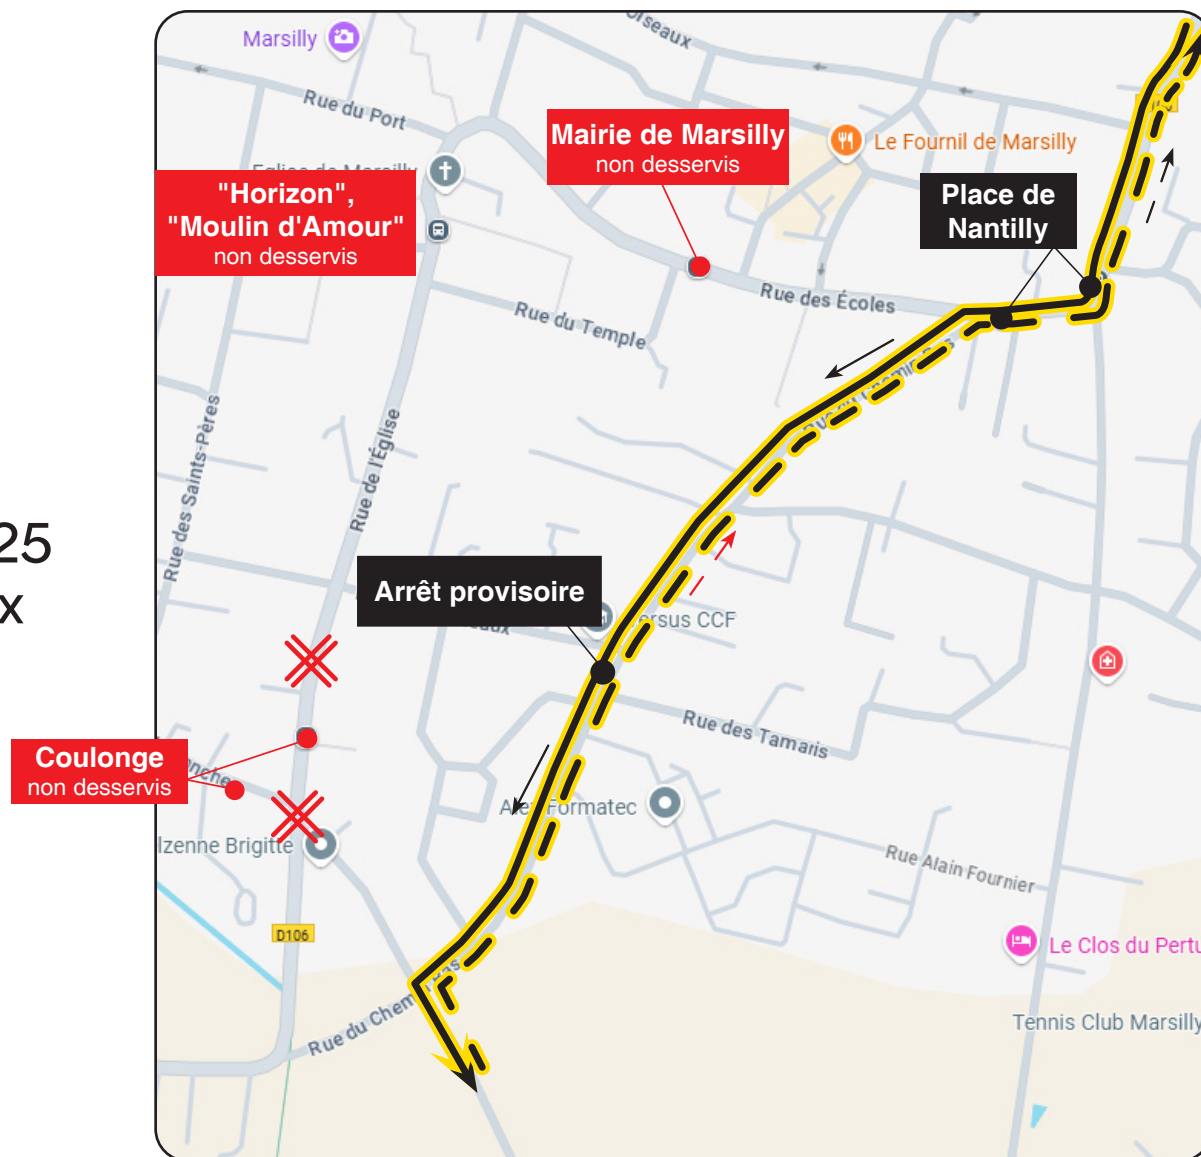

# DÉVIATION

## Ligne 12

A partir du lundi 8 décembre 2025  
à 9h00, jusqu'à la fin des travaux  
(prévus pour une semaine)

Branchement réseaux divers  
Rue des Ecoles

yélo

Plus d'infos : Retrouvez toutes les infos-traffic sur [yelo-larochelle.fr](https://yelo-larochelle.fr) ou l'application yélo.

## Ligne 207

A partir du lundi 8 décembre 2025  
à 9h00, jusqu'à la fin des travaux  
(prévus pour une semaine)

Branchement réseaux divers  
Rue des Ecoles

yélo

Plus d'infos : Retrouvez toutes les infos-traffic sur [yelo-larochelle.fr](https://yelo-larochelle.fr) ou l'application yélo.