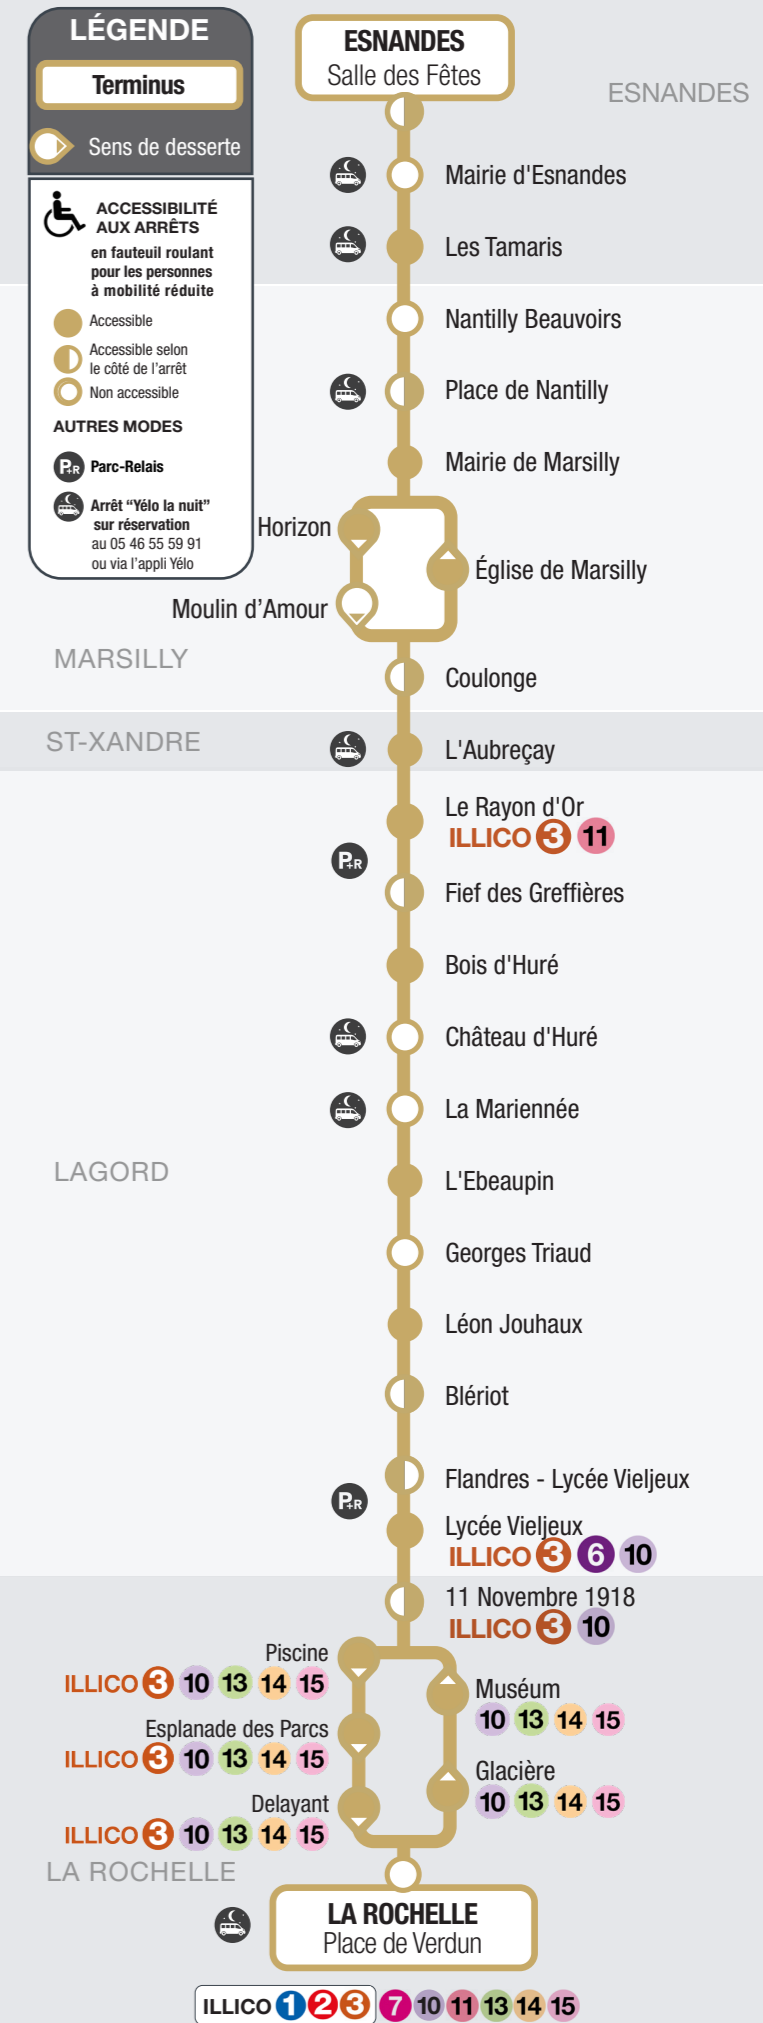

POINTS D'ARRÊTS

Connaissez-vous le principe des P+R?

Déplacez-vous avec votre véhicule jusqu'au parc-relais de votre choix :

- Le + proche de votre commune = Les Greffières 300 places et Vieljeux 55 places
- Jean Moulin 390 places (65 camping-cars)
- Beaulieu 150 places
- Saint-Rogatien 20 places

Garez votre véhicule et prenez le bus pour vous rendre en centre-ville !

Si vous êtes abonné Yélo, c'est déjà inclus ! Sinon, vous pouvez acheter un ticket parking+bus à l'entrée du parking.

+ d'info sur yelo-larochelle.fr

En nous choisissant comme transporteur, votre déplacement n'émettra que 150g/passager.km de CO2

ILLICO 1 2 3 7 10 11 13 14 15