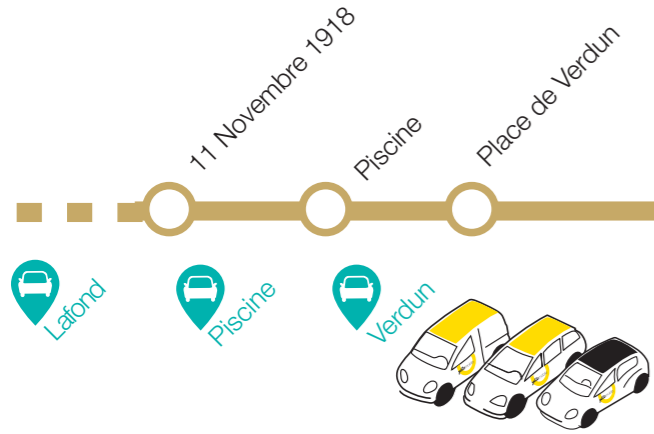

Le saviez-vous ?

Vous avez accès aux **stations Yélobobile**, voitures en libre-service*, depuis la ligne de bus **12**

+ d'info sur yelo-larochelle.fr

* Service Yélobobile accessible sur inscription gratuite au préalable.

ligne 12 HORAIRES DU LUNDI AU SAMEDI

sauf jours fériés

i Horaires théoriques soumis aux aléas de la circulation. Le bus dessert tous les arrêts figurant sur le schéma de la ligne. Pour connaître les horaires à votre arrêt, vous pouvez vous connecter à l'application **yélo** ou rendez-vous sur www.yelo-larochelle.fr.

La Rochelle
par Marsilly, Lagord
Esnandes

Amplitude horaire 6h50 - 20h20
Un bus toutes les 60 à 90 min
En vigueur à partir du 02/09/2021

par téléphone au : **0 810 17 18 17** Service 0,06 €/min, prix appl.
Maison de la Mobilité
accueil physique :
Place de Verdun La Rochelle
sur internet : www.yelo-larochelle.fr

POINTS D'ARRÊTS

Connaissez-vous le principe des P+R?

Déplacez-vous avec votre véhicule jusqu'au parc-relais de votre choix :

- Le + proche de votre commune = Les Greffières 300 places et Vieljeux 55 places
- Jean Moulin 390 places (65 camping-cars)
- Beaulieu 150 places
- Saint-Rogatien 20 places