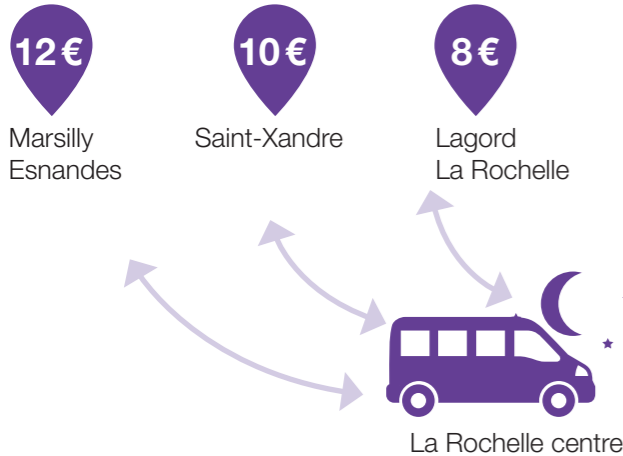

La Rochelle
par Marsilly, Lagord
Esnandes

Amplitude horaire 6h50 - 20h20
Un bus toutes les 60 à 90 min
En vigueur à partir du 02/09/2021

par téléphone au : **0 810 17 18 17** Service 0,06 €/min, prix appl.
Maison de la Mobilité
accueil physique :
Place de Verdun La Rochelle
sur internet : www.yelo-larochelle.fr

Mes infos & renseignements

Le saviez-vous ?

Vous avez accès à l'offre **Yélo la nuit** dans votre commune.

+ d'info sur yelo-larochelle.fr

Le vélo aussi,
c'est yélo!

Vous avez accès aux stations libre-service vélo depuis la ligne de bus 12

POINTS D'ARRÊTS

Connaissez-vous le principe des P+R?

Déplacez-vous avec votre véhicule jusqu'au parc-relais de votre choix :

- Le + proche de votre commune = Les Greffières 300 places et Vieljeux 55 places
- Jean Moulin 390 places (65 camping-cars)
- Beaulieu 150 places
- Saint-Rogatien 20 places